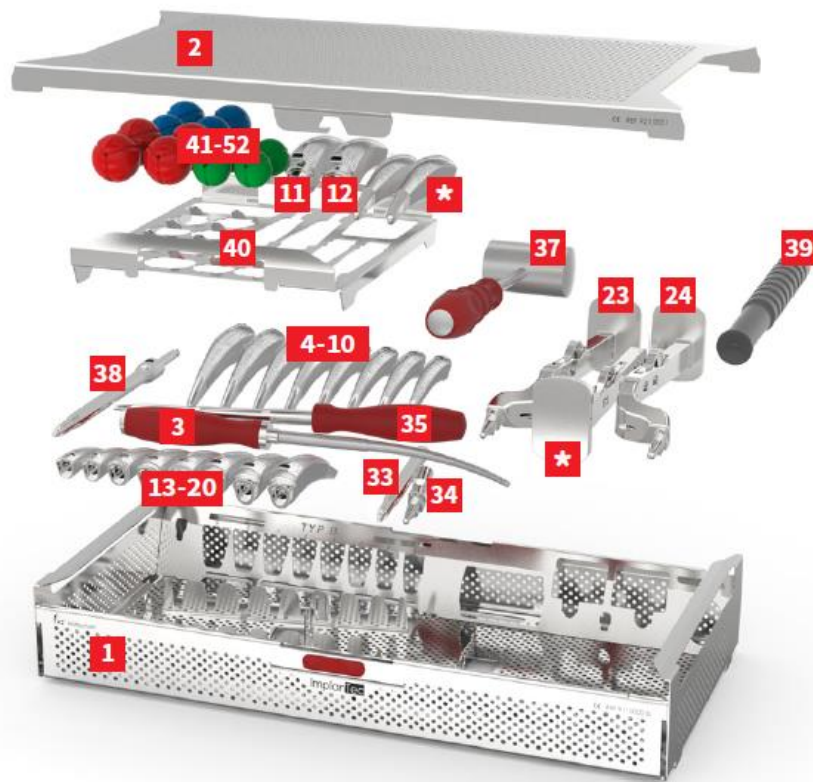

TIGE COURTE A2® - INSTRUMENTS

Pos.	Réf.	Désignation
1	9110000	Panier pour tiges
2	9110001	Couvercle de panier
3	9110100	Râpe initiale
4	9110201	Râpe de préparation fémorale 1 G
5	9110202	Râpe de préparation fémorale 2 G
6	9110203	Râpe de préparation fémorale 3 G
7	9110204	Râpe de préparation fémorale 4 G
8	9110205	Râpe de préparation fémorale 5 G
9	9110206	Râpe de préparation fémorale 6 G
10	9110207	Râpe de préparation fémorale 7 G
11	9110208	Râpe de préparation fémorale 8 G
12	9110209	Râpe de préparation fémorale 9 G
13	9110302	Râpe de préparation fémorale 2 B
14	9110303	Râpe de préparation fémorale 3 B
15	9110304	Râpe de préparation fémorale 4 B
16	9110305	Râpe de préparation fémorale 5 B
17	9110306	Râpe de préparation fémorale 6 B
18	9110307	Râpe de préparation fémorale 7 B
19	9110308	Râpe de préparation fémorale 8 B
20	9110309	Râpe de préparation fémorale 9 B
21**	9110310	Râpe de préparation fémorale 10 B
22**	9110311	Râpe de préparation fémorale 11 B
23	9110401	Manche porte-râpe DO 50/15 gauche, avec plaque de percussion
24	9110402	Manche porte-râpe DO 50/15 droit, avec plaque de percussion
25**	9110403	Manche porte-râpe DO 50/15 gauche, avec couplage pour masselotte
26**	9110404	Manche porte-râpe DO 50/15 droit, avec couplage pour masselotte