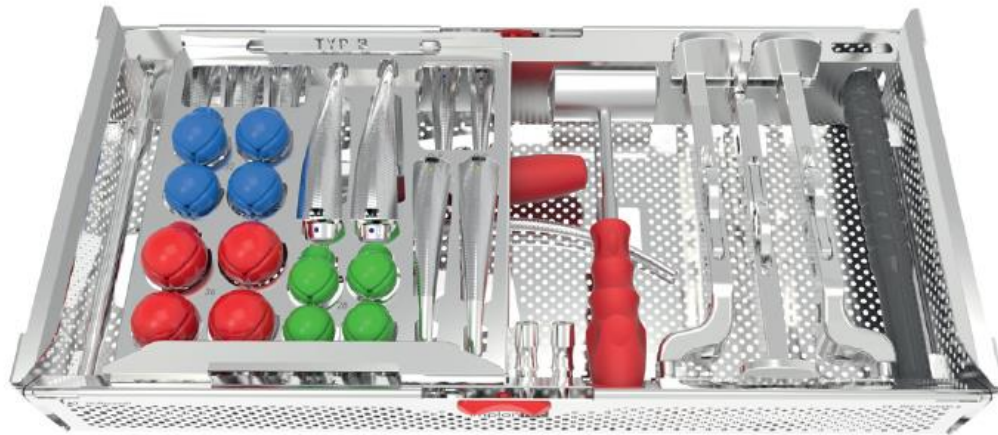

TIGE COURTE A2® - INSTRUMENTS

Pos.	Réf.	Désignation
1	9110000	Panier pour tiges
2	9110001	Couvercle de panier
3	9110100	Râpe initiale
4	9110201	Râpe de préparation fémorale 1 G
5	9110202	Râpe de préparation fémorale 2 G
6	9110203	Râpe de préparation fémorale 3 G
7	9110204	Râpe de préparation fémorale 4 G
8	9110205	Râpe de préparation fémorale 5 G
9	9110206	Râpe de préparation fémorale 6 G
10	9110207	Râpe de préparation fémorale 7 G
11	9110208	Râpe de préparation fémorale 8 G
12	9110209	Râpe de préparation fémorale 9 G
13	9110302	Râpe de préparation fémorale 2 B
14	9110303	Râpe de préparation fémorale 3 B
15	9110304	Râpe de préparation fémorale 4 B
16	9110305	Râpe de préparation fémorale 5 B
17	9110306	Râpe de préparation fémorale 6 B
18	9110307	Râpe de préparation fémorale 7 B
19	9110308	Râpe de préparation fémorale 8 B
20	9110309	Râpe de préparation fémorale 9 B
21**	9110310	Râpe de préparation fémorale 10 B
22**	9110311	Râpe de préparation fémorale 11 B
23	9110401	Manche porte-râpe DO 50/15 gauche, avec plaque de percussion
24	9110402	Manche porte-râpe DO 50/15 droit, avec plaque de percussion
25**	9110403	Manche porte-râpe DO 50/15 gauche, avec couplage pour masselotte
26**	9110404	Manche porte-râpe DO 50/15 droit, avec couplage pour masselotte